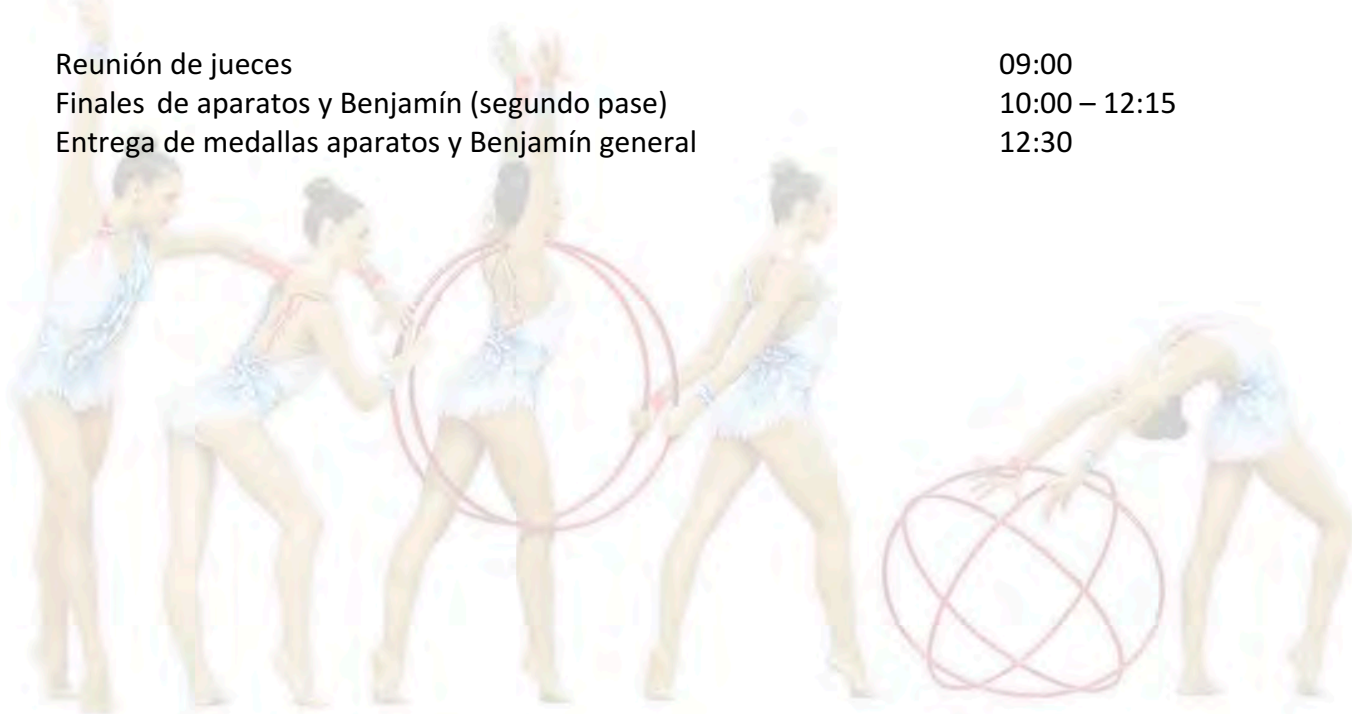

VIERNES 30 DE NOVIEMBRE

Reunión de jueces	08:15
Competición Infantil y Junior (primer pase)	09:00 – 11:30
Descanso	11:30- 11:50
Competición Infantil y Junior	11:50- 14:00
Desfile de inauguración (En el descanso)	15:30
Competición Alevín, Senior (primer pase)	16:00 - 18:30
Descanso	18:30- 18:50
Competición Alevín, Senior y 1ª categoría	18:50- 21:15

SÁBADO 1 DE DICIEMBRE

Reunión de jueces	08:15
Competición Infantil y Junior (segundo pase)	09:00 -11:30
Descanso	11:30-11:50
Competición Infantil y Junior	11:50- 14:00
Descanso exhibición Equipo NACIONAL	14:00
Entrega de medallas Clasif. General (Infantil y Junior)	14:15
Competición Alevín y Senior	16:00- 18:00
Competición Alevín, Senior, 1ª categoría y Benjamín	18:20- 21:10
Entrega de medallas general Alevín, Senior y 1ªcategoría	21:20

DOMINGO 4 DE DICIEMBRE

Reunión de jueces	09:00
Finales de aparatos y Benjamín (segundo pase)	10:00 – 12:15
Entrega de medallas aparatos y Benjamín general	12:30